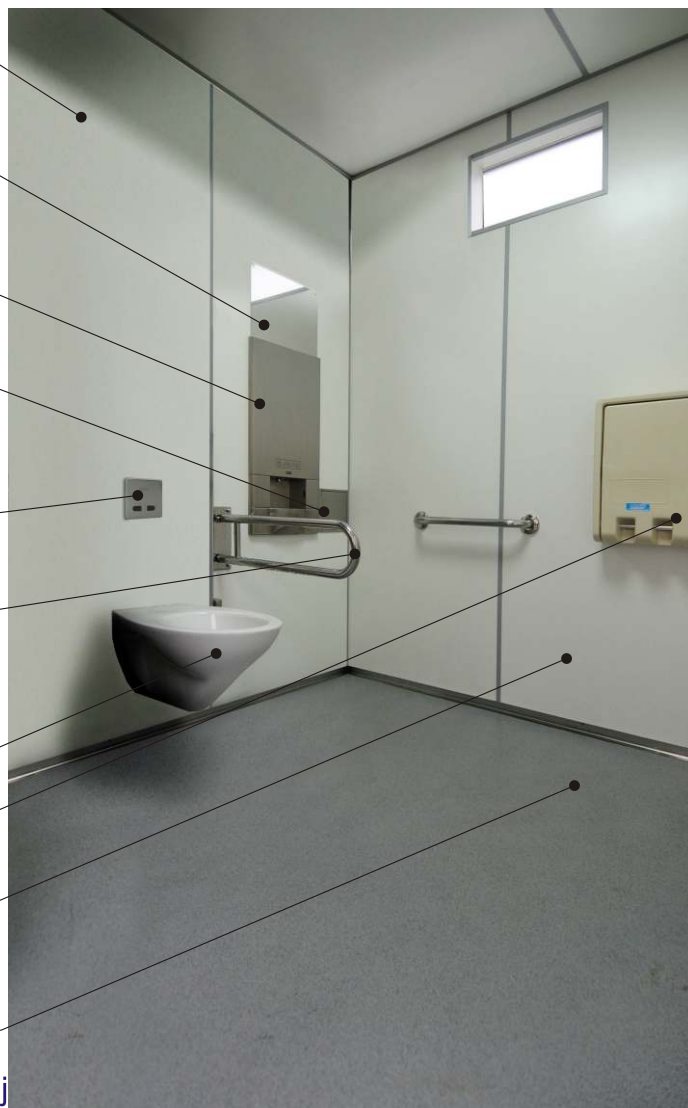

# Przeгляд modeli toalet publicznych

okładzina z płyt HPL  
na ścianie działowej

lustro z polerowanej  
stali nierdzewnej

bezdotykowy zespół  
umywalkowy, mydło,  
ciepła woda, suszarka

wrzutnik do kosza  
na śmieci

bezdotykowy spłukiwacz  
muszli toaletowej

bezpieczna, uchylna  
poręcz wyokrąglona

wisząca muszla ustępowa  
umożliwia dokładne zmycie  
podłogi

przewijak

płyty ścienne warstwowe  
okładzina z blachy powlekanej

szczelne wykończenie podłogi  
zmywalnej: wykładzina PCV  
antyślizgowa o wzmocnionej  
wytrzymałości, klejona do  
podłoża żelbetowego  
z ogrzewaniem podłogowym.